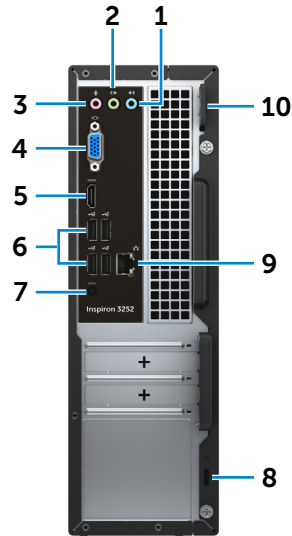

Achterzijde

1 Lijningang

Hierop kunt u apparaten zoals externe audiospelers aansluiten om audio vast te leggen op uw computer.

2 Lijnuitgang

Hierop kunt u luidsprekers aansluiten.

3 Microfoonpoort

Hierop kunt u een externe microfoon aansluiten voor geluidsinput.

4 VGA-poort

Hierop kan een extern beeldscherm of een projector worden aangesloten.

5 HDMI-poort

Sluit een tv of een ander apparaat met HDMI-ingang aan. Zorgt voor video- en audioweergave.

6 USB 2.0-poorten (4)

Hierop kunt u randapparatuur, zoals opslagmedia, printers, enz., aansluiten. Levert snelheden voor gegevensoverdracht tot 480 Mbps.

7 Poort voor stroomadapter

Hierop wordt een netadapter aangesloten om uw computer van stroom te voorzien.

8 Sleuf voor beveiligingskabel

Sluit een beveiligingskabel aan om onbeveogd verplaatsen van uw computer te voorkomen.

9 Netwerkpoot

Hierop kunt u een Ethernet-kabel (RJ45) aansluiten vanaf een router of een breedbandmodem voor netwerk- of internettoegang.

De twee lampjes naast de connector geven de verbindingstatus en netwerkactiviteit aan.

10 Beugels van hangslot

Bevestig een hangslot om onbeveogde toegang tot de binnenkant van uw computer te voorkomen