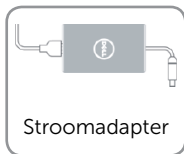

Specificaties

Communicatie

Ethernet	10/100/1000 Mbps ethernetcontroller geïntegreerd op het moederbord
Draadloos	• Wi-Fi 802.11ac • Bluetooth 4.0