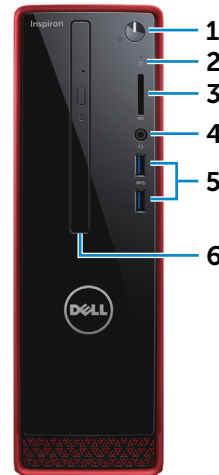

Voorzijde

1 Aan-/uitknop

Druk op de knop om de computer in te schakelen als de computer is uitgeschakeld of in de slaapstand staat.

Druk op deze knop om de computer in de slaapstand te zetten als hij is ingeschakeld.

Houd deze knop 4 seconden ingedrukt om de computer geforceerd uit te zetten.

☑ **N.B.:** In Energiebeheer kunt u de functie van de aan-uitknop instellen. Kijk voor meer informatie op *Ik en mijn Dell* op Dell.com/support.

2 Activiteitenlampje vaste schijf

Dit lampje gaat branden wanneer de computer gegevens leest of deze naar de harde schijf schrijft.

3 Mediakaartlezer

Hiermee kunt u mediakaarten lezen en schrijven.

4 Headsetpoort

Sluit een hoofdtelefoon, microfoon of headset (gecombineerde hoofdtelefoon en microfoon) aan.

5 USB 3.0-poorten (2)

Sluit randapparatuur aan, zoals opslagapparatuur, printers, enz. Biedt gegevensoverdrachtsnelheden tot 5 Gbps.

6 Optisch station (optioneel)

Hiermee kunt u cd's en dvd's lezen en naar cd's en dvd's schrijven.